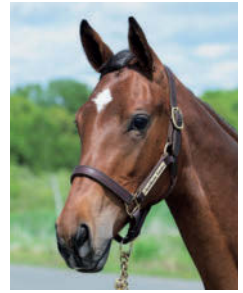

# ロッテンマイヤーの22

総口数500口 一口価格60,000円 総額3,000万円

- ◆生産=ノーザンファーム
- ◆繁殖=ノーザンファームYearling
- ◆育成=ノーザンファーム早来
- ◆父解説=P94 ◆母の父解説=P104

30 アドマイヤマーズ × ロッテンマイヤー「メス」

アドマイヤマーズ  
栗 2016

メス  
鹿毛  
22.2.1生

ロッテンマイヤー  
鹿 2013

ダイワメジャー 栗 2001	*サンデーサイレンス	Halo Wishing Well
*ヴィアメディチ Via Medici 栗 2007	Medicean	*ノーザンテースト *スカーレットインク
*クロフネ Kurofune 芦 1998	Via Milano	Machiavellian Mystic Goddess
アールデルハイト 鹿 2007	*フレンチデピュティ	Singspiel Salvinaxia
	*ブルーアヴェニュー	Deputy Minister Mitterand
	アグネスタキオン	Classic Go Go Eliza Blue
	アグネスフローラ	*サンデーサイレンス
	ビワハイジ	アグネスフローラ Caerleon
		*アグサン

## Point / ポイント

父産駒の特長である逞しい前駆と、豊かな腹袋を携えた好馬体の持ち主です。放牧地では群れの先頭で後続をグングンと突き放す、スピードの持続力に長けた走りを披露しており、父系の十八番とも言える先行押し切りのレーススタイルが本馬にもマッチしている印象です。母が成しえなかった重賞制覇を果たし、出世街道を歩んでいくことを期待しています。