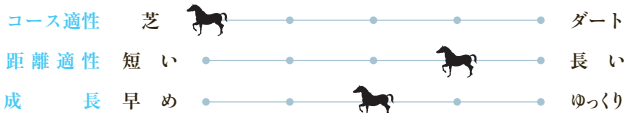

*サンデーサイレンス 4S × 4D, Northern Dancer 5S × 5D

Point / ポイント

背丈の伸びが先行していた馬体も、放牧地での運動量増加と共に筋肉量が増し、バランスの取れた姿に変貌を遂げています。恵まれた体軀を活かした雄大な走りはスピード感に溢れており、僚馬への闘争心の強さにも目を見張ります。現時点でグランプリホースの半兄を凌ぐ完成度の高さを誇っており、兄妹の果たせなかったクラシック制覇に向けて邁進します。